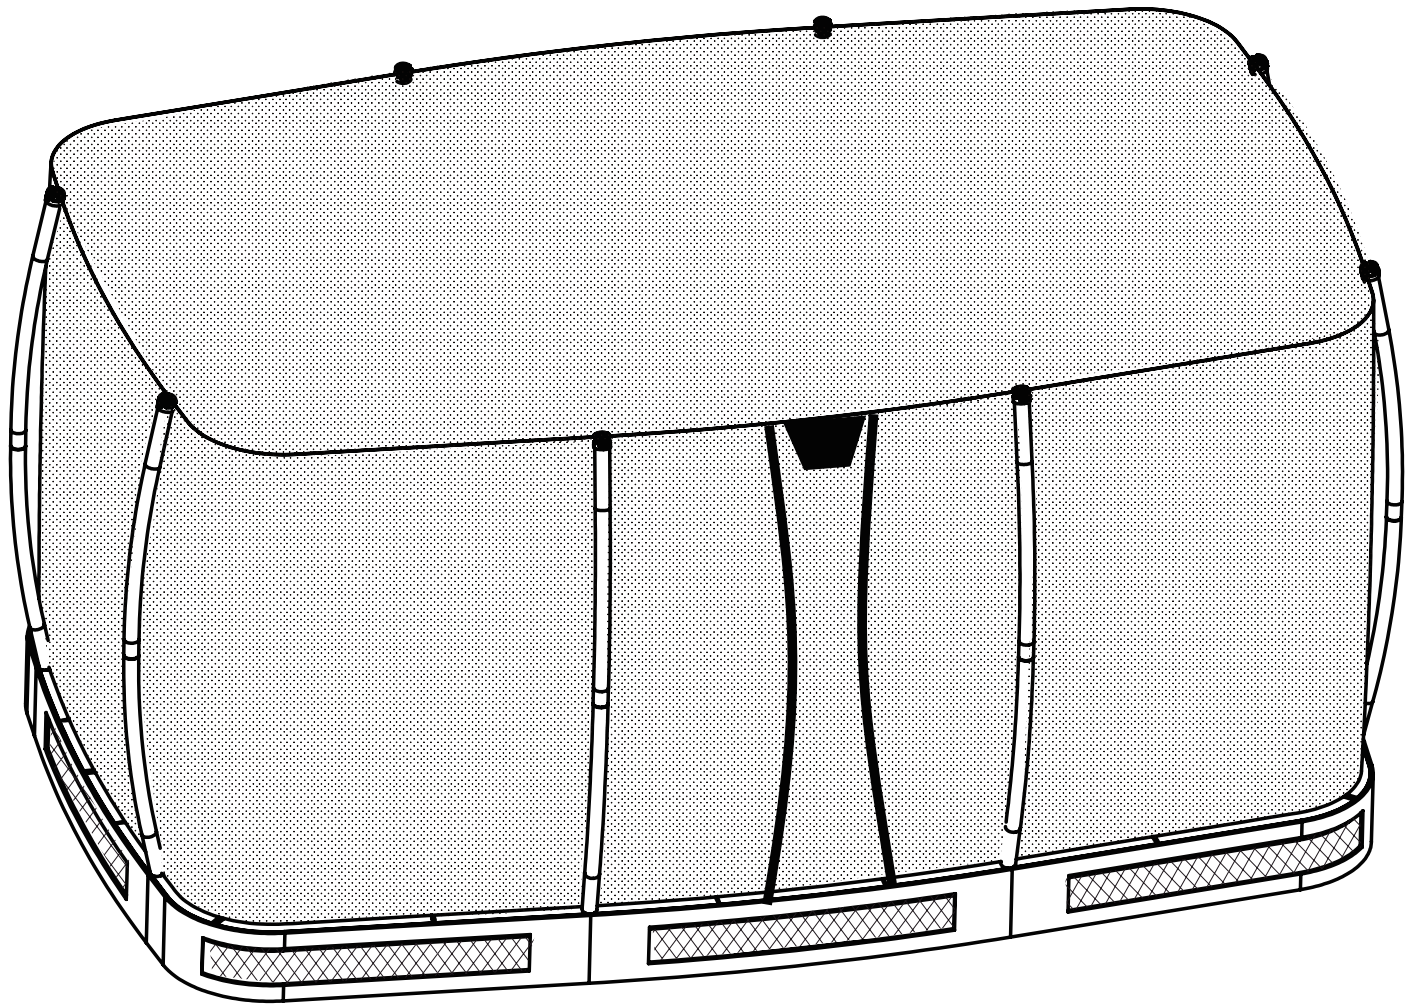

# Trampoline

Allure inground 244x427