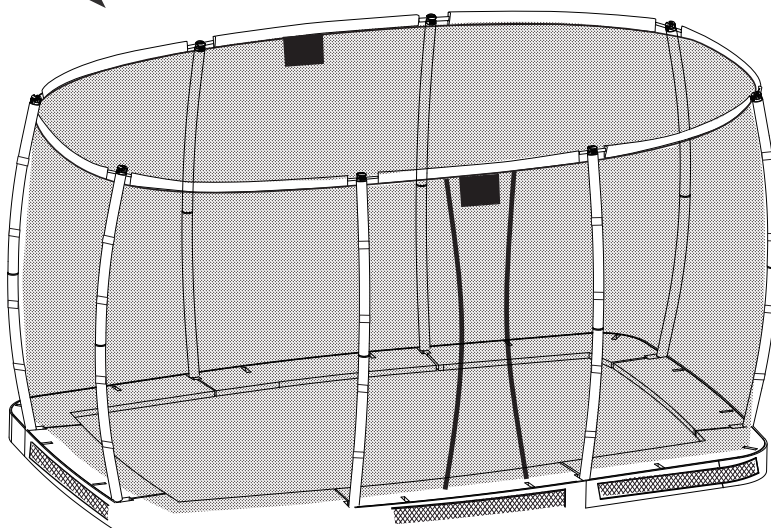

# Trampoline

EXIT Allure Inground 244x427

21

22

**23**

**24**