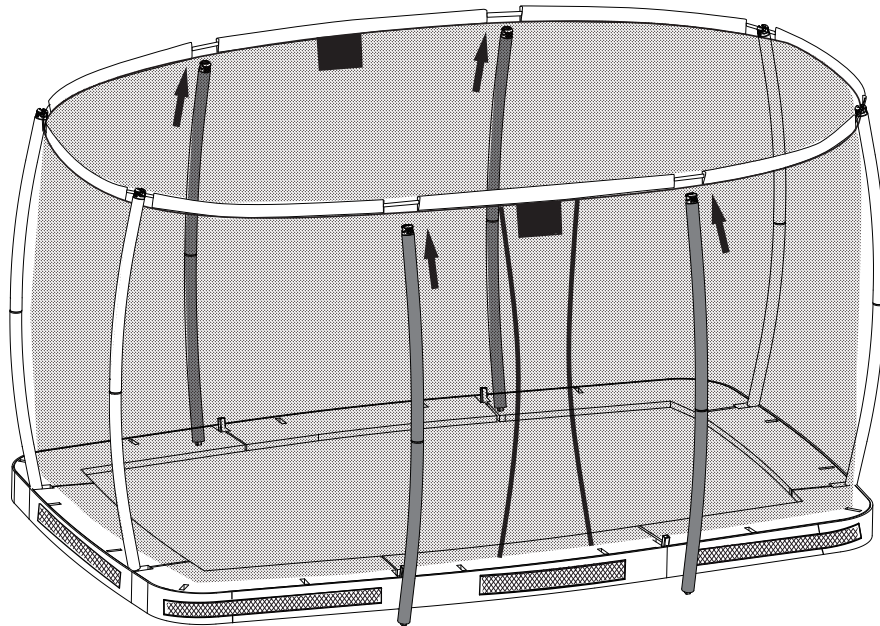

# Trampoline

EXIT Allure Inground 244x427

21

22

**23**

**24**