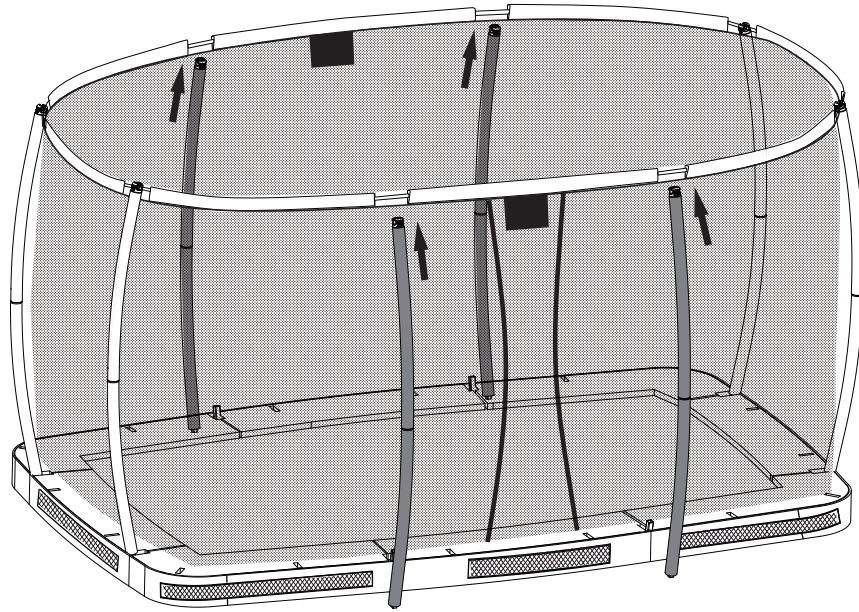

# Trampoline

EXIT Allure Inground 244x427

21

22

**23**

**24**