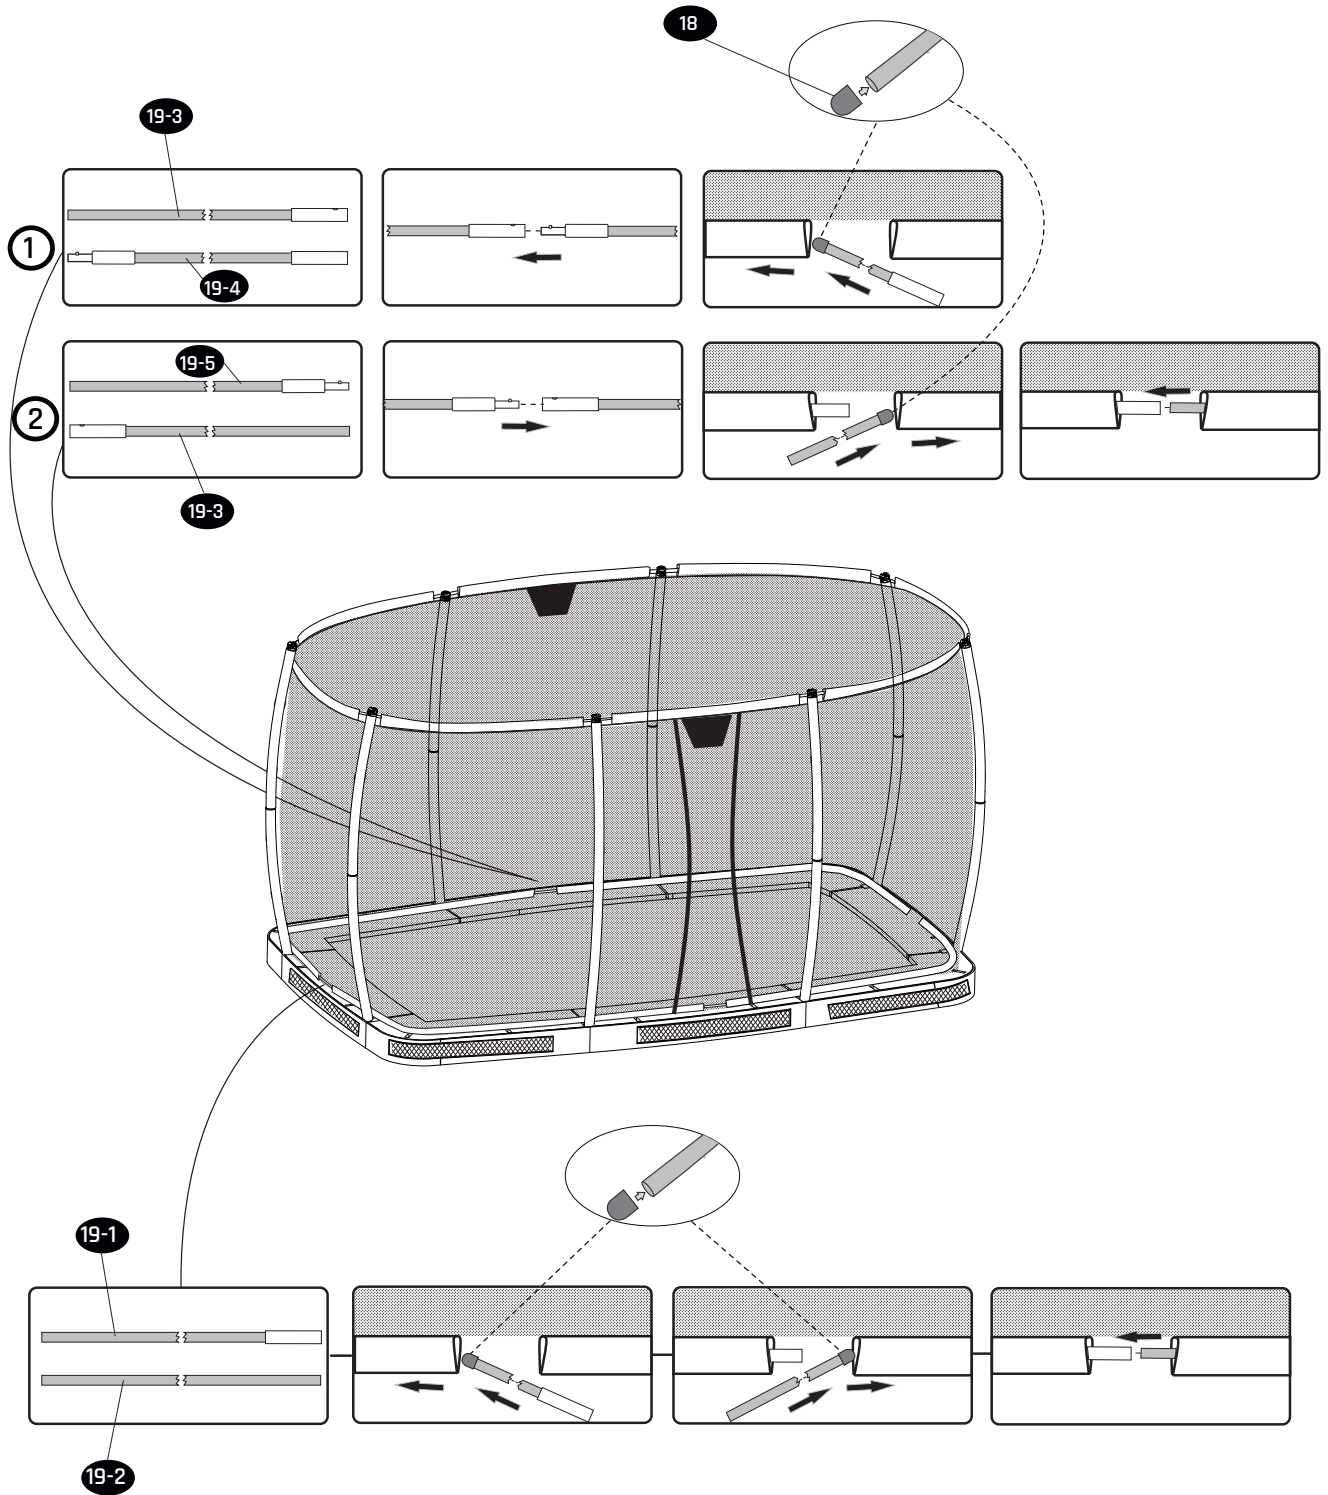

# Trampoline

EXIT Allure Inground 244x427

21

22

**23**

**24**

# Trampoline

EXIT Allure Inground 244x427

25

**26**