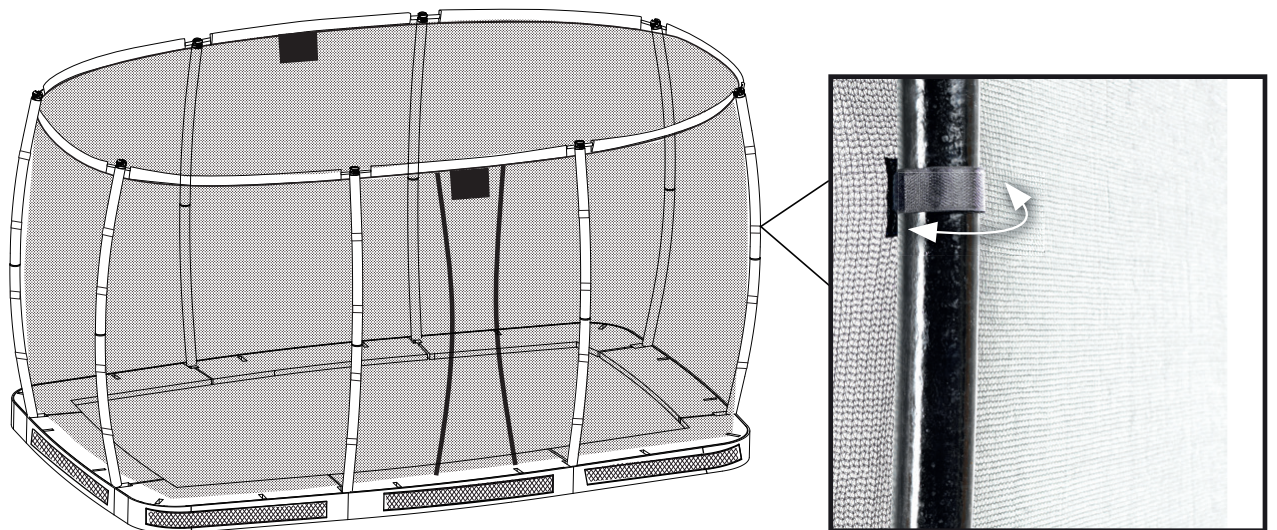

# Trampoline

EXIT Allure Inground 244x427

21

22

**23**

**24**