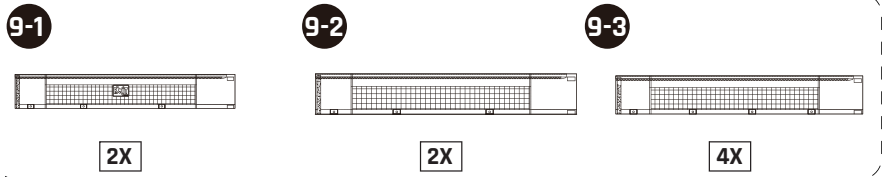

Size	Classic	Premium	Qty.
8x14ft	74.10.84.00	74.15.84.00	<b>1X</b>

**7-A**

**7-B**

Size	Classic	Premium	Qty.
8x14ft	74.99.17.00	74.99.21.00	<b>80X</b>

Size	Classic	Premium	Qty.
8x14ft	60.65.15.00	74.90.84.01	<b>4X</b>

Size	Classic	Premium	Qty.
8x14ft	74.20.84.00	74.25.84.00	<b>1X</b>

**9-1**

**9-2**

**9-3**

**2X**

**2X**

**4X**

09.95.84.XX **1 Set**