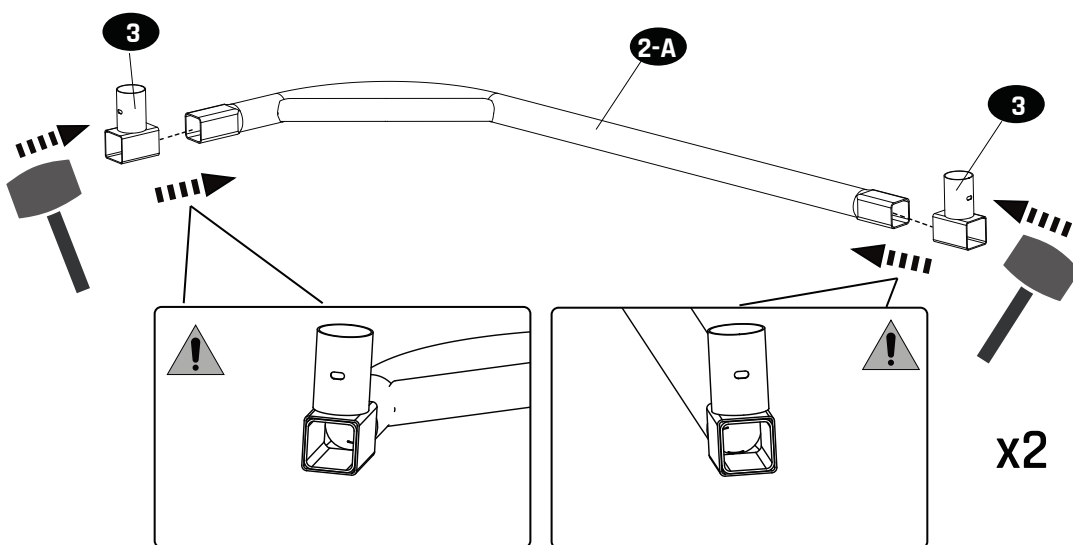

## Tools required

- Tape Measure
- Cord min. 5 meter long

**1**

Dimensions in CM

$\varnothing$ Size (WXL)	$\varnothing$ pit (WXL)	D1	D2	d1	d2	d3	l1	l2	l3
8x14ft(244x427cm)	195x377cm	80	20	70	52	33	91	54	23

d11	d21	l11	l21
66	42	53	22

**2**