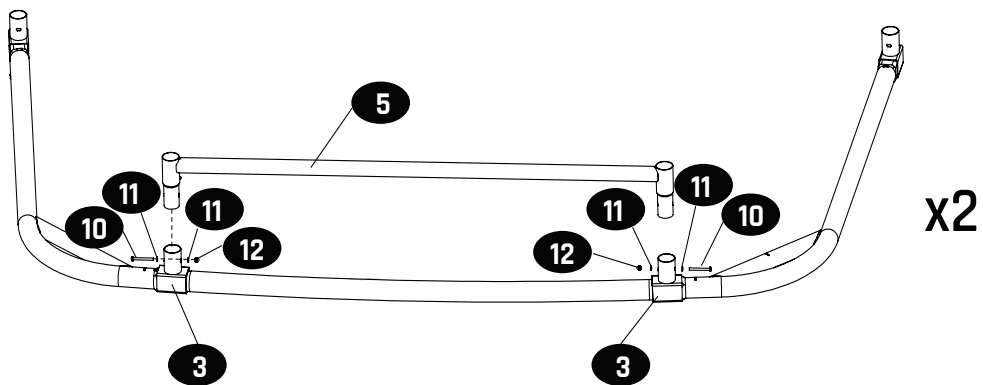

d11	d21	l11	l21
66	42	53	22

**2**

# Sports Trampoline

EXIT Elegant Sports  
244x427cm/8x14ft

**5**

**6**