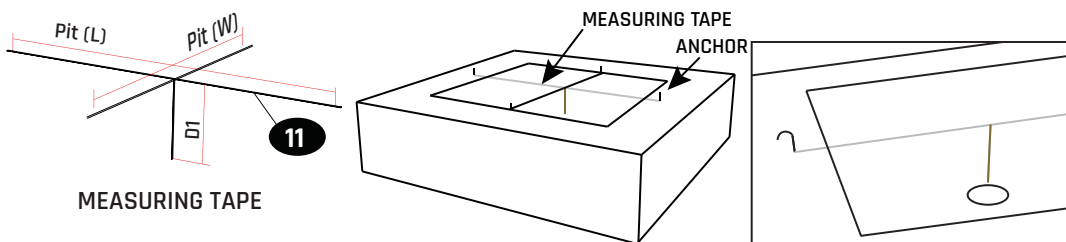

## Tools required

- Tape Measure
- Cord min. 5 meter long

**1**

Dimensions in CM

$\varnothing$ Size (WXL)	$\varnothing$ pit (WXL)	D1	D2	d1	d2	d3	l1	l2	l3
8x14ft(244x427cm)	195x377cm	80	20	70	52	33	91	54	23

d11	d21	l11	l21
66	42	53	22

**2**