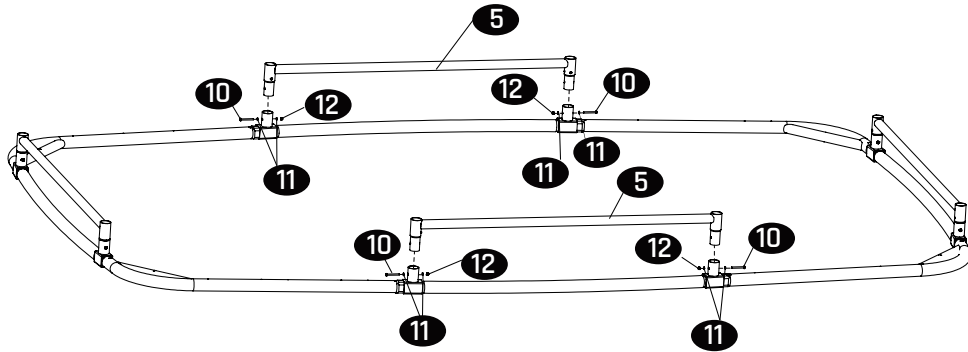

## Tools required

- Tape Measure
- Cord min. 5 meter long

**1**

Dimensions in CM

$\varnothing$ Size (WXL)	$\varnothing$ pit (WXL)	D1	D2	d1	d2	d3	l1	l2	l3
8x14ft(244x427cm)	195x377cm	80	20	70	52	33	91	54	23

d11	d21	l11	l21
66	42	53	22

**2**

# Sports Trampoline

EXIT Elegant Sports  
244x427cm/8x14ft

**5**

**6**

# Sports Trampoline

EXIT Elegant Sports  
244x427cm/8x14ft

7

8

**9**

**10**