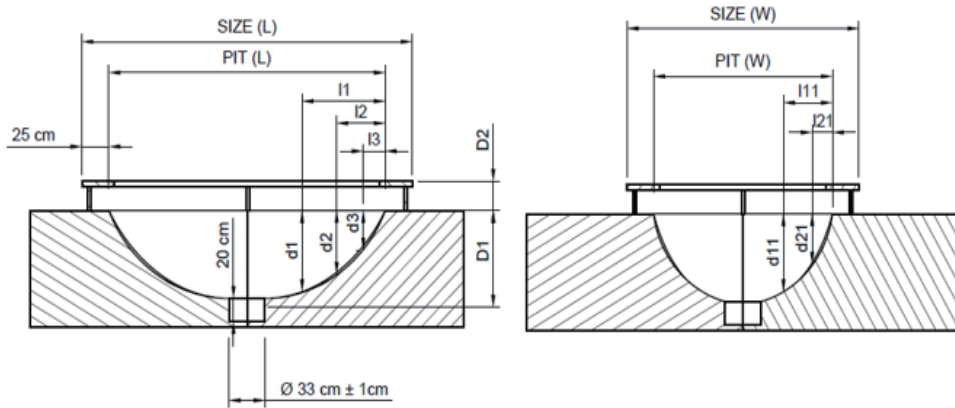

Size	Classic	Premium	Qty.
8x14ft	74.20.84.00	74.25.84.00	<b>1X</b>

**9-1**

**9-2**

**9-3**

**2X**

**2X**

**4X**

09.95.84.XX **1 Set**

M6X60 **8X**

M6 **16X**

M6 **8X**

**\***

74.95.72.00 **1 Set**

69.30.11.00 **28X**

69.78.90.10 **4X**

74.25.10.90 **16X**

## Tools required

- Tape Measure
- Cord min. 5 meter long

**1**

Dimensions in CM

$\varnothing$ Size (WXL)	$\varnothing$ pit (WXL)	D1	D2	d1	d2	d3	l1	l2	l3
8x14ft(244x427cm)	195x377cm	80	20	70	52	33	91	54	23