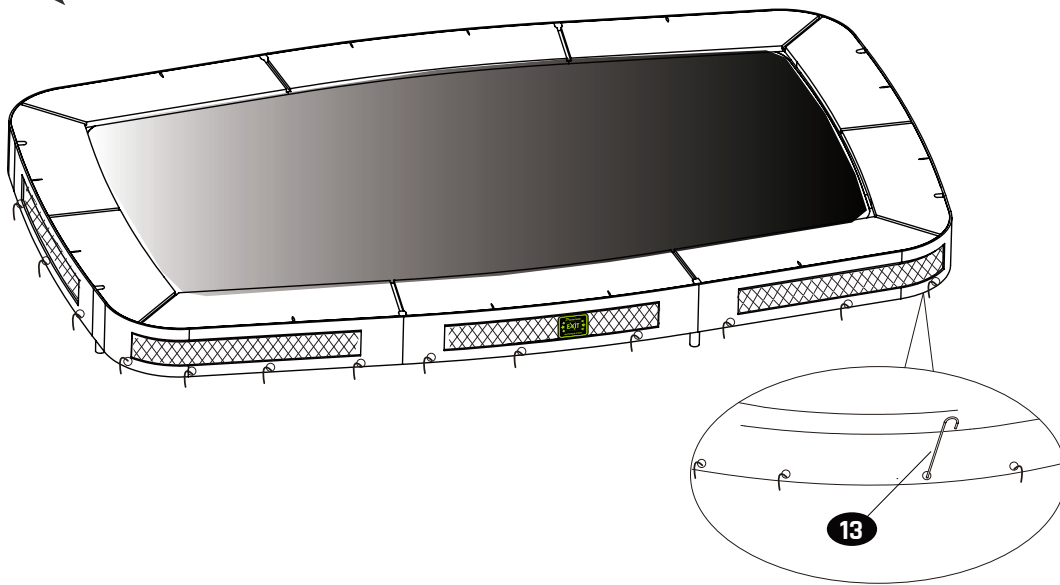

# Sports Trampoline

EXIT Elegant Sports  
24x427cm/8x14ft

17

18

**19**

**20**

# Sports Trampoline

EXIT Elegant Sports  
244x427cm/8x14ft

[www.exittoys.com](http://www.exittoys.com)

**Contact Information:**

Dutch Toys Group B.V.  
Edisonstraat 83  
7006 RB Doetinchem, The Netherlands