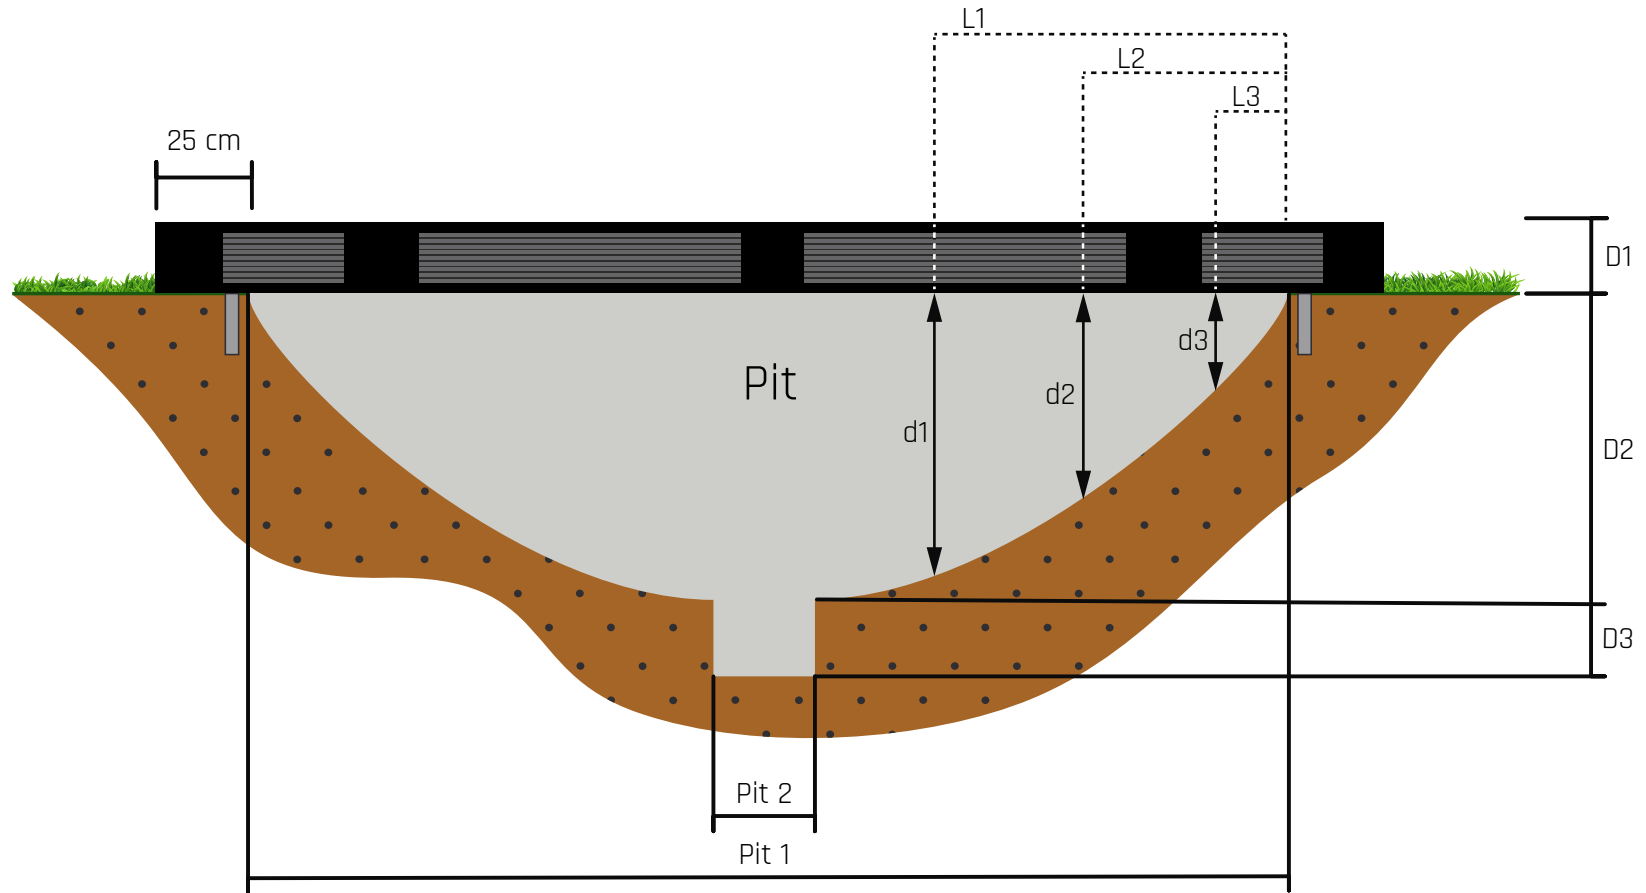

EXIT inground round trampolines

Size	Pit 1	Pit 2	D1	D2	D3	L1	L2	L3	d1	d2	d3
ø183 cm (6 ft)	ø133 cm	ø32 - 34 cm	14 cm	min. 45 cm	20 cm	46 cm	30 cm	17 cm	40 cm	32 cm	24 cm
ø244 cm (8 ft)	ø194 cm	ø32 - 34 cm	20 cm	min. 65 cm	20 cm	67 cm	44 cm	25 cm	60 cm	49 cm	34 cm
ø305 cm (10 ft)	ø255 cm	ø32 - 34 cm	20 cm	min. 70 cm	20 cm	88 cm	58 cm	33 cm	65 cm	53 cm	37 cm
ø366 cm (12 ft)	ø315 cm	ø32 - 34 cm	20 cm	min. 75 cm	20 cm	109 cm	71 cm	41 cm	69 cm	57 cm	40 cm
ø427 cm (14 ft)	ø375 cm	ø32 - 34 cm	20 cm	min. 75 cm	20 cm	130 cm	85 cm	48 cm	69 cm	57 cm	40 cm