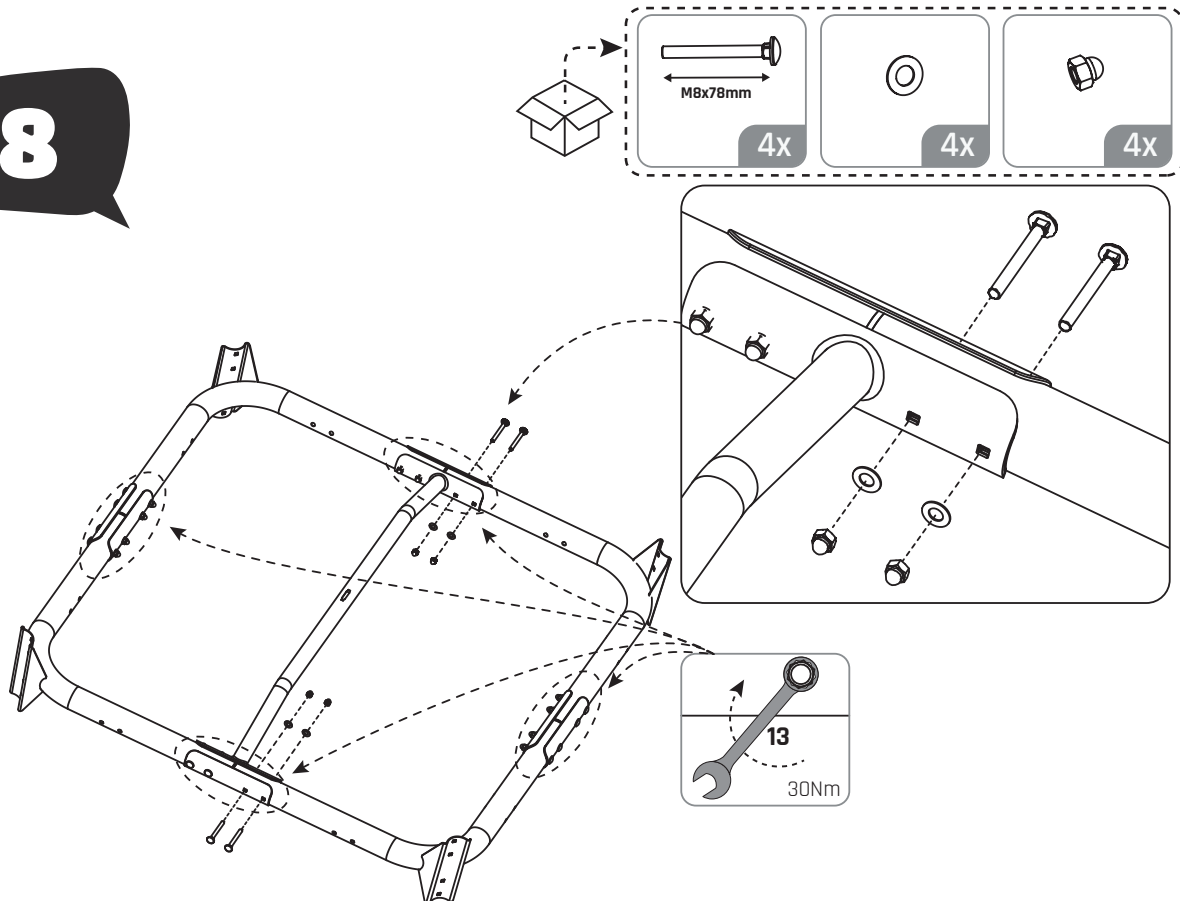

GetSet

EXIT GetSet Pull-up Bar PS

 **WARNING**
CHOKING HAZARD
small parts
Adult assembly required
retain for future reference

1

54.90.14.00	1X
-------------	----

2

61.80.30.40	1X
-------------	----

3

61.80.30.50	1X
-------------	----

1

2

3

4

5

6

7

8

9

10

11

12

13

14

GetSet