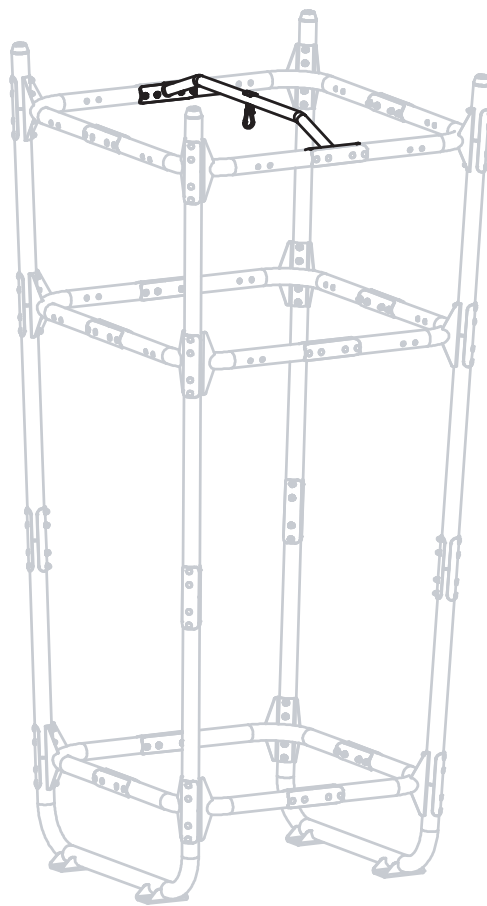

GetSet

EXIT GetSet Pull-up Bar PS

 **WARNING**
CHOKING HAZARD
small parts
Adult assembly required
retain for future reference

1

54.90.14.00	1X
-------------	----

2

61.80.30.40	1X
-------------	----

3

61.80.30.50	1X
-------------	----

1

2

3

4

5

6

7

8

9

10

11

12

13

14

GetSet