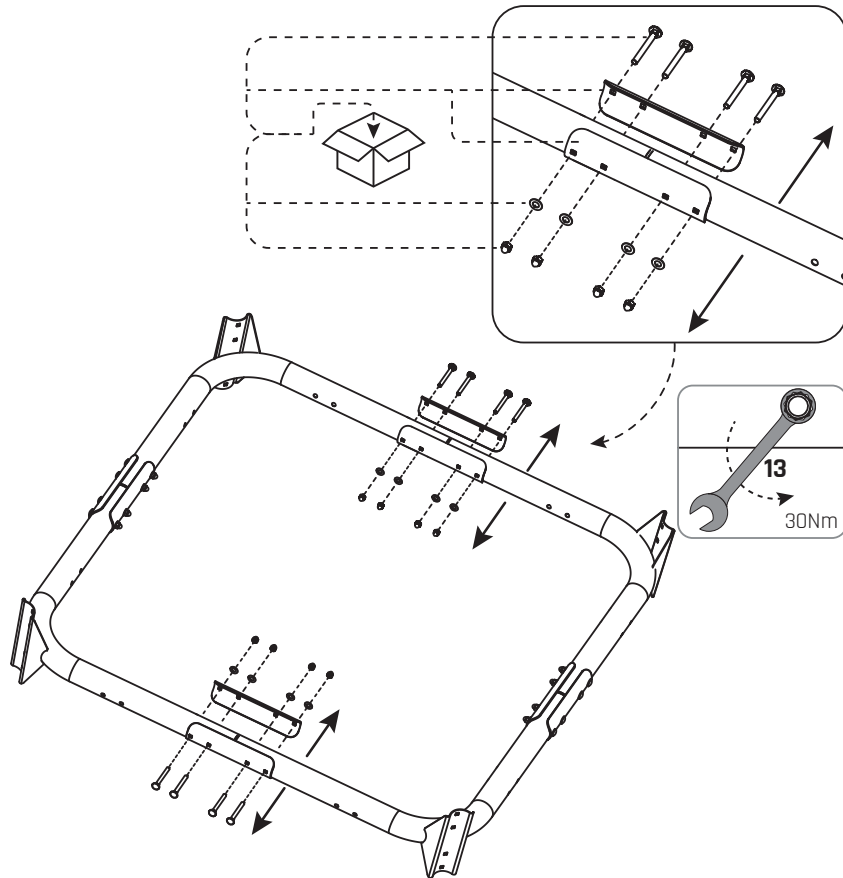

GetSet

EXIT GetSet Pull-up Bar PS

 **WARNING**
CHOKING HAZARD
small parts
Adult assembly required
retain for future reference

1

54.90.14.00	1X
-------------	----

2

61.80.30.40	1X
-------------	----

3

61.80.30.50	1X
-------------	----

1

2

3

4

5

6

7

8

9

10

11

12

13

14

GetSet