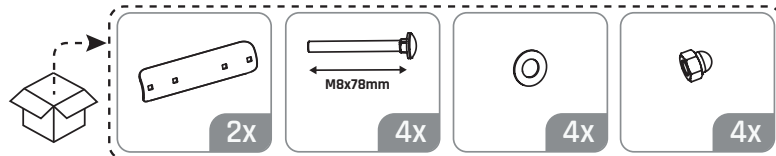

GetSet

EXIT GetSet Pull-up Bar PS

 **WARNING**
CHOKING HAZARD
small parts
Adult assembly required
retain for future reference

1

54.90.14.00	1X
-------------	----

2

61.80.30.40	1X
-------------	----

3

61.80.30.50	1X
-------------	----

1

2

3

4

5

6

7

8

9

10

11

12

13

14

GetSet