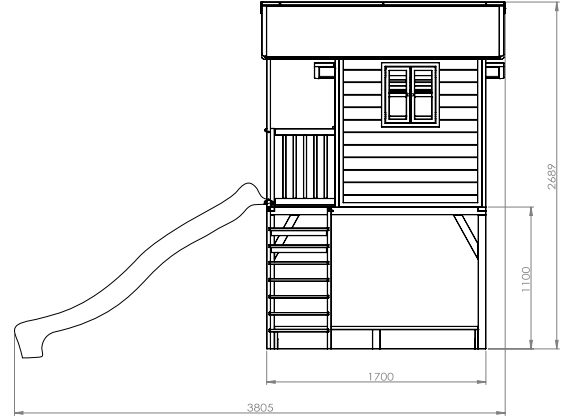

EXIT Loft 750