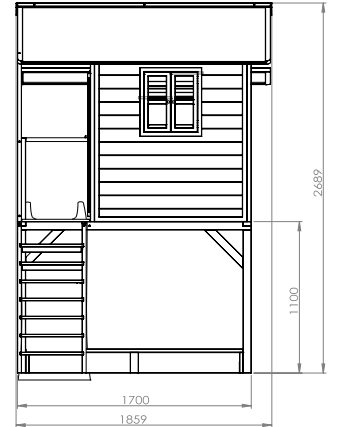

# Playhouse

EXIT Loft 750

# EXIT Loft 750

## EXIT LOFT 750

EXIT Loft / Front & Back 68.05.10.00/68.05.11.00/68.05.12.00/68.05.13.00/68.05.14.00 Box 1

<b>1</b>	<b>2</b>	<b>3</b>	<b>4</b>
			
68.07.03.94 1X	68.07.33.03 1X*	68.07.10.01 10X	68.07.10.04 5X
<b>5</b>	<b>6</b>	<b>7</b>	<b>*</b>
			
∅3.5x40 10X	∅5x50 12X	∅4x50 8X	Tool 1X
50.99.90.20 1X			

EXIT Loft / Side 68.04.15.00/68.04.16.00/68.04.17.00/68.04.18.00/68.04.19.00 Box 2

<b>8</b>

68.07.03.95 1X*

EXIT Loft 300/500 / Roof (Grey) 68.05.20.01 Box 3

<b>9</b>	<b>10</b>	<b>11</b>	<b>12</b>
			
68.07.03.04 1X*	68.07.03.05 1X	50.99.90.23 1X	50.99.90.25 2X