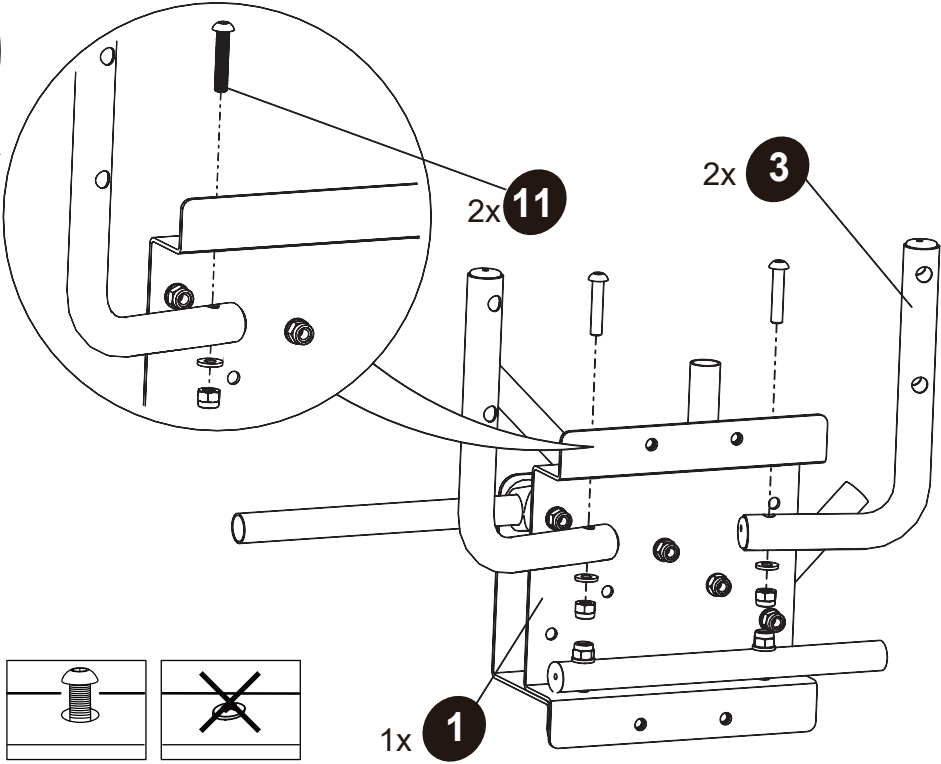

8ft	2X
10ft	4X
12ft	4X

8ft	76.85.19.06
10ft/12ft	76.85.19.05

M6XR25

8ft/10ft/12ft	4X
---------------	----

M6X30mm

8ft/10ft/12ft	4X
---------------	----

M6XR30

8ft/10ft/12ft	4X
---------------	----

8ft/10ft/12ft	1X
---------------	----

M8X32mm

8ft/10ft/12ft	2X
---------------	----

8ft/10ft/12ft	76.85.19.04
---------------	-------------

* BOX REFERENCE: XX.XX.X
PRODUCTION ID: XXX XXX

Pool Dome

EXIT Pool Dome_ECO_ø244/ø300/ø350

1

2

3

4

5

- 8ft:1pc 10ft:1pc 12ft:1pc 4-1
- 8ft:1pc 10ft:1pc 12ft:1pc 4-2 5x 4
- 8ft:2pc 10ft:3pc 12ft:3pc 4-3

6

7