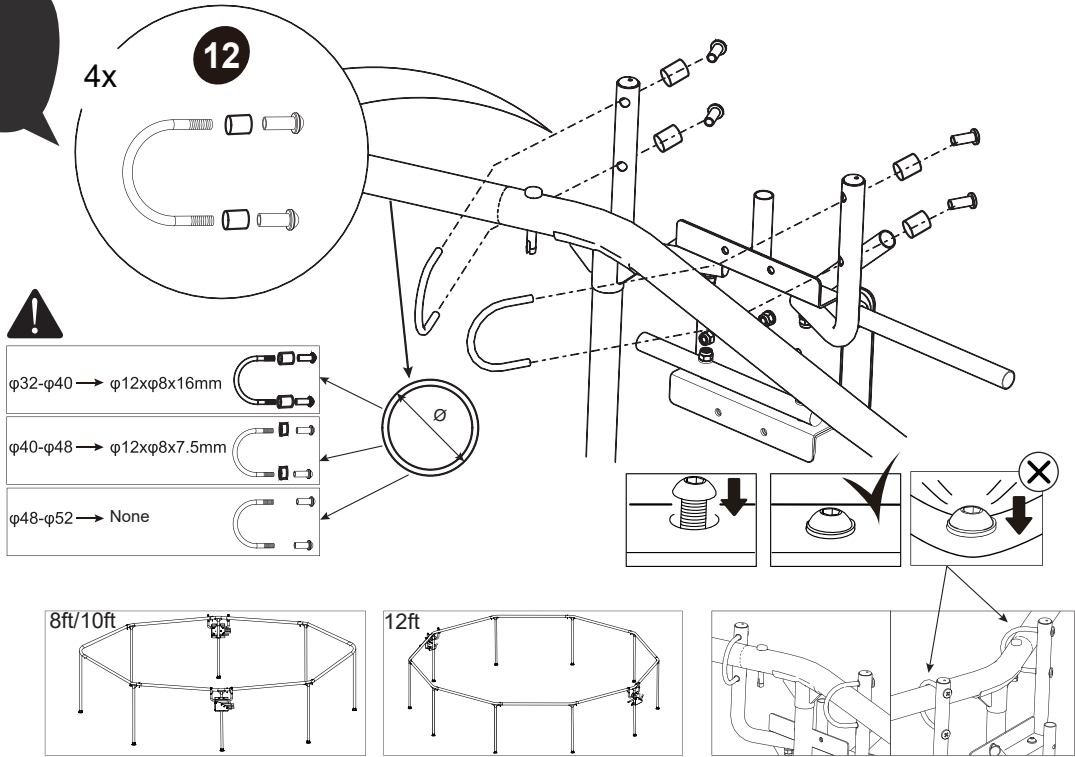

8ft/10ft/12ft	1X
---------------	----

M8X32mm

8ft/10ft/12ft	2X
---------------	----

8ft/10ft/12ft	76.85.19.04
---------------	-------------

* BOX REFERENCE: XX.XX.X
PRODUCTION ID: XXX XXX

Pool Dome

EXIT Pool Dome_ECO_ø244/ø300/ø350

1

2

3

4

5

- 8ft:1pc 10ft:1pc 12ft:1pc 4-1
- 8ft:1pc 10ft:1pc 12ft:1pc 4-2 5x 4
- 8ft:2pc 10ft:3pc 12ft:3pc 4-3

6

7