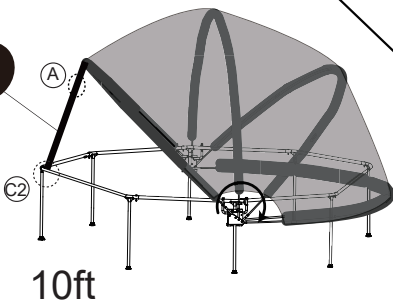

10

8ft	2x	7	8
10ft/12ft	4x	7	8

10ft

12ft

Pool Dome

EXIT Pool Dome_ECO_ø244/ø300/ø360

12

2x **7**

7

2x **7**

13

8ft	1x	7
10ft/12ft	2x	7

www.exittoys.com

Contact Information:

Dutch Toys Group B.V.
Edisonstraat 83
7006 RB Doetinchem, The Netherlands

info@exittoys.com
www.exittoys.com