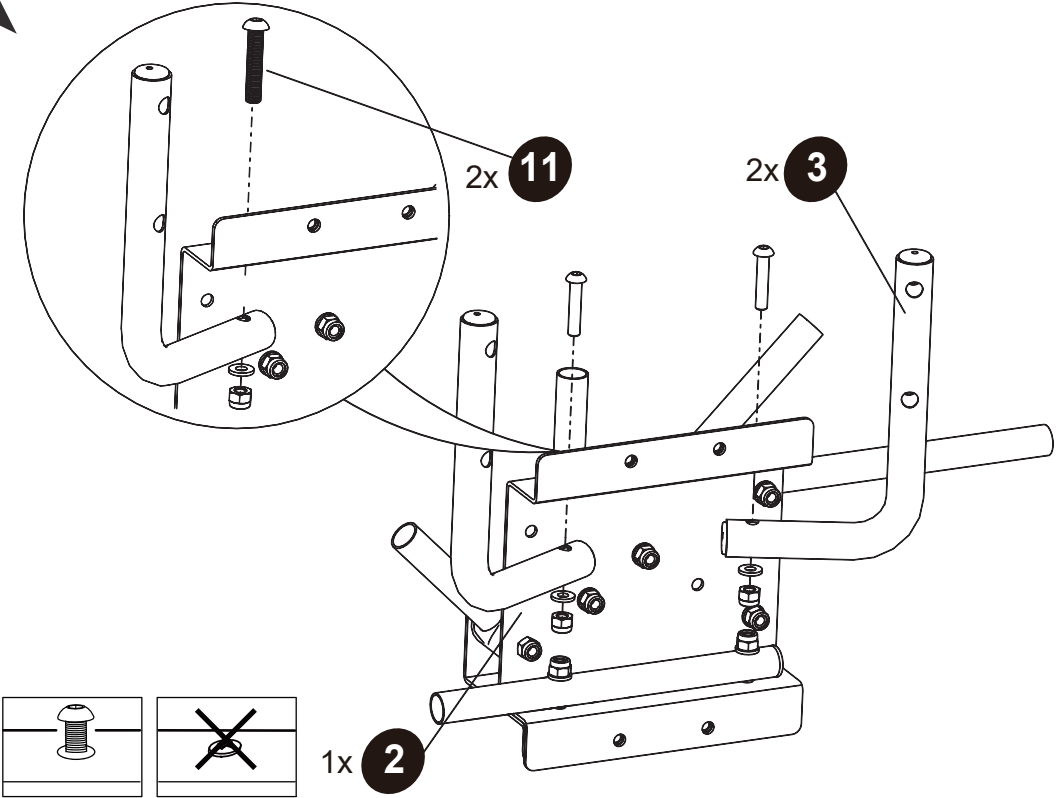

8ft/10ft/12ft	1X
---------------	----

M8X32mm

8ft/10ft/12ft	2X
---------------	----

8ft/10ft/12ft	76.85.19.04
---------------	-------------

* BOX REFERENCE: XX.XX.X
PRODUCTION ID: XXX XXX

Pool Dome

EXIT Pool Dome_ECO_ø244/ø300/ø350

1

2

3

4

5

- 8ft:1pc 10ft:1pc 12ft:1pc 4-1
- 8ft:1pc 10ft:1pc 12ft:1pc 4-2 5x 4
- 8ft:2pc 10ft:3pc 12ft:3pc 4-3

6

7