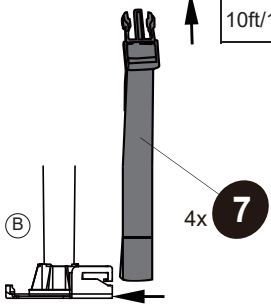

8ft/10ft/12ft	1X
---------------	----

M8X32mm

8ft/10ft/12ft	2X
---------------	----

8ft/10ft/12ft	76.85.19.04
---------------	-------------

* BOX REFERENCE: XX.XX.X
PRODUCTION ID: XXX XXX

Pool Dome

EXIT Pool Dome_ECO_ø244/ø300/ø350

1

2

3

4

5

- 8ft:1pc 10ft:1pc 12ft:1pc 4-1
- 8ft:1pc 10ft:1pc 12ft:1pc 4-2 5x 4
- 8ft:2pc 10ft:3pc 12ft:3pc 4-3

6

7

12ft

8ft/10ft

8

8ft/10ft

12ft

2x **14**

9

8ft	2x 9
10ft/12ft	4x 9

10

8ft	2x	7	8
10ft/12ft	4x	7	8

10ft

12ft

Pool Dome

EXIT Pool Dome_ECO_ø244/ø300/ø360

12

2x **7**