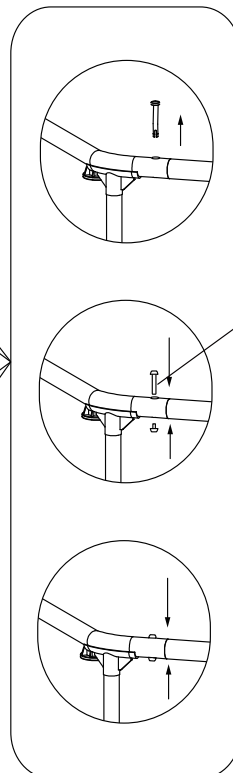

8ft/10ft/12ft	1X
---------------	----

M8X32mm

8ft/10ft/12ft	2X
---------------	----

8ft/10ft/12ft	76.85.19.04
---------------	-------------

* BOX REFERENCE: XX.XX.X
PRODUCTION ID: XXX XXX

Pool Dome

EXIT Pool Dome_ECO_ø244/ø300/ø350

1

2

3

4

5

- 8ft:1pc 10ft:1pc 12ft:1pc 4-1
- 8ft:1pc 10ft:1pc 12ft:1pc 4-2 5x 4
- 8ft:2pc 10ft:3pc 12ft:3pc 4-3

6

7

12ft

8ft/10ft

8

8ft/10ft

12ft

2x **14**

9

8ft	2x 9
10ft/12ft	4x 9

10

8ft	2x	7	8
10ft/12ft	4x	7	8

10ft

12ft

Pool Dome

EXIT Pool Dome_ECO_ø244/ø300/ø360

12

2x **7**