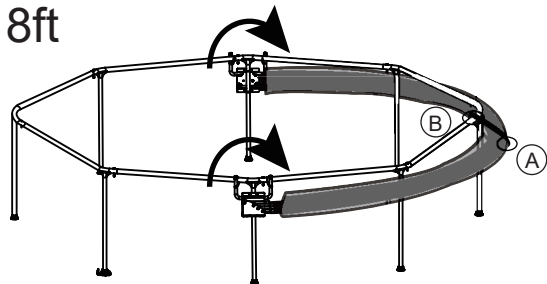

10

8ft	2x	7	8
10ft/12ft	4x	7	8

10ft

12ft

Pool Dome

EXIT Pool Dome_ECO_ø244/ø300/ø360

12

2x **7**

7

2x **7**

13

8ft	1x	7
10ft/12ft	2x	7

www.exittoys.com

Contact Information:

Dutch Toys Group B.V.
Edisonstraat 83
7006 RB Doetinchem, The Netherlands

info@exittoys.com
www.exittoys.com