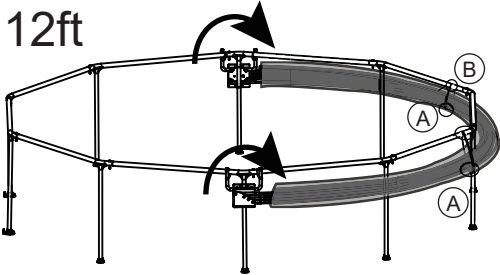

10

8ft	2x	7	8
10ft/12ft	4x	7	8

10ft

12ft

Pool Dome

EXIT Pool Dome_ECO_ø244/ø300/ø360

12

2x **7**

7

2x **7**

13

8ft	1x	7
10ft/12ft	2x	7

www.exittoys.com

Contact Information:

Dutch Toys Group B.V.
Edisonstraat 83
7006 RB Doetinchem, The Netherlands

info@exittoys.com
www.exittoys.com