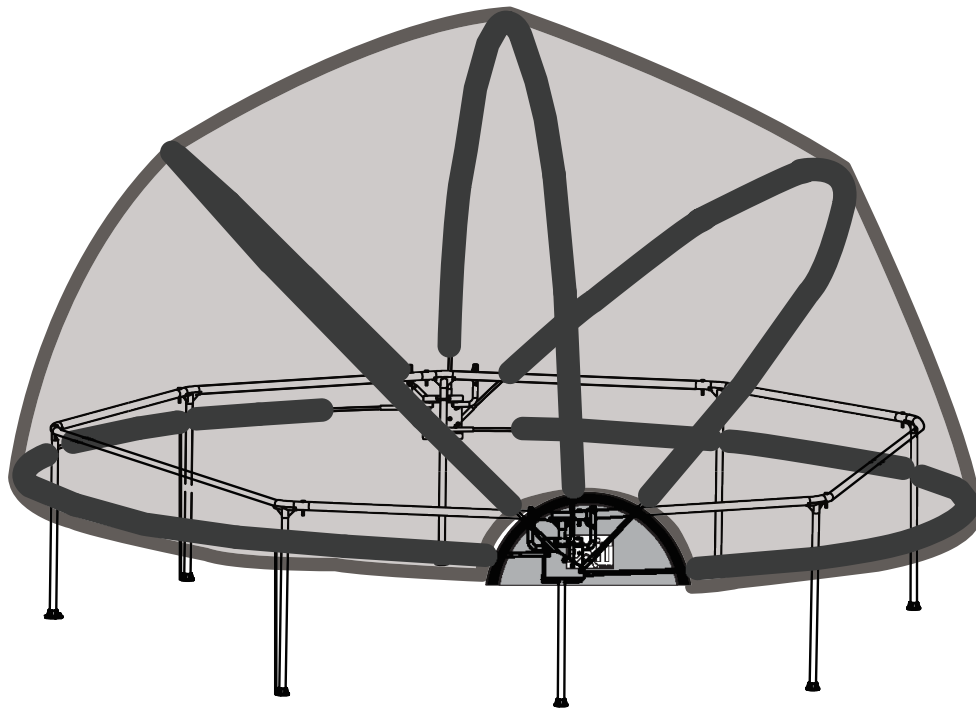

Pool Dome

EXIT Pool Dome_ECO_ ø244/ø300/ø360

 **WARNING**
CHOKING HAZARD
small parts
Adult assembly required
retain for future reference

8ft	76.85.50.00	1X
10ft	76.85.50.00	1X
12ft	76.85.50.00	1X

8ft	76.85.50.01	1X	*
10ft	76.85.50.01	1X	*
12ft	76.85.50.01	1X	*

8ft	76.85.10.33	4X
10ft	76.85.10.33	4X
12ft	76.85.10.33	4X

8ft	75.08.65.66	5X
10ft	75.10.65.26	5X
12ft	75.12.65.22	5X

8ft	75.08.65.00	1X
10ft	75.10.65.00	1X
12ft	75.12.65.00	1X

8ft	75.08.10.68	1X
10ft	75.10.10.28	1X
12ft	75.12.10.24	1X

8ft	75.08.10.68-L	1X
10ft	75.10.10.28-L	1X
12ft	75.12.10.24-L	1X

8ft/10ft/12ft	1X
---------------	----

8ft/10ft/12ft	1X
---------------	----

76.85.14.00	1X
-------------	----

1500mm

8ft	4X
10ft	8X
12ft	8X

8ft	2X
10ft	4X
12ft	4X

8ft/10ft/12ft	1X
---------------	----

M8X32mm

8ft/10ft/12ft	2X
---------------	----

8ft/10ft/12ft	76.85.19.04
---------------	-------------

* BOX REFERENCE: XX.XX.X
PRODUCTION ID: XXX XXX

Pool Dome

EXIT Pool Dome_ECO_ø244/ø300/ø350