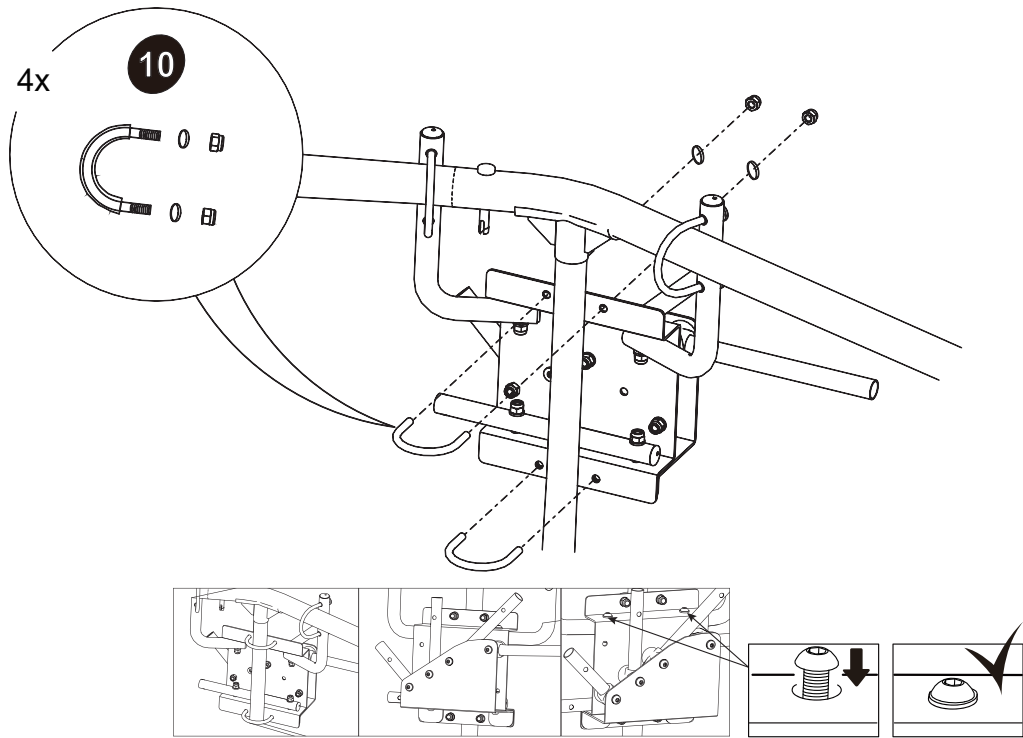

8ft/10ft/12ft	1X
---------------	----

M8X32mm

8ft/10ft/12ft	2X
---------------	----

8ft/10ft/12ft	76.85.19.04
---------------	-------------

* BOX REFERENCE: XX.XX.X
PRODUCTION ID: XXX XXX

Pool Dome

EXIT Pool Dome_ECO_ø244/ø300/ø350

1

2

3

4

5

- 8ft:1pc 10ft:1pc 12ft:1pc 4-1
- 8ft:1pc 10ft:1pc 12ft:1pc 4-2 5x 4
- 8ft:2pc 10ft:3pc 12ft:3pc 4-3

6

7