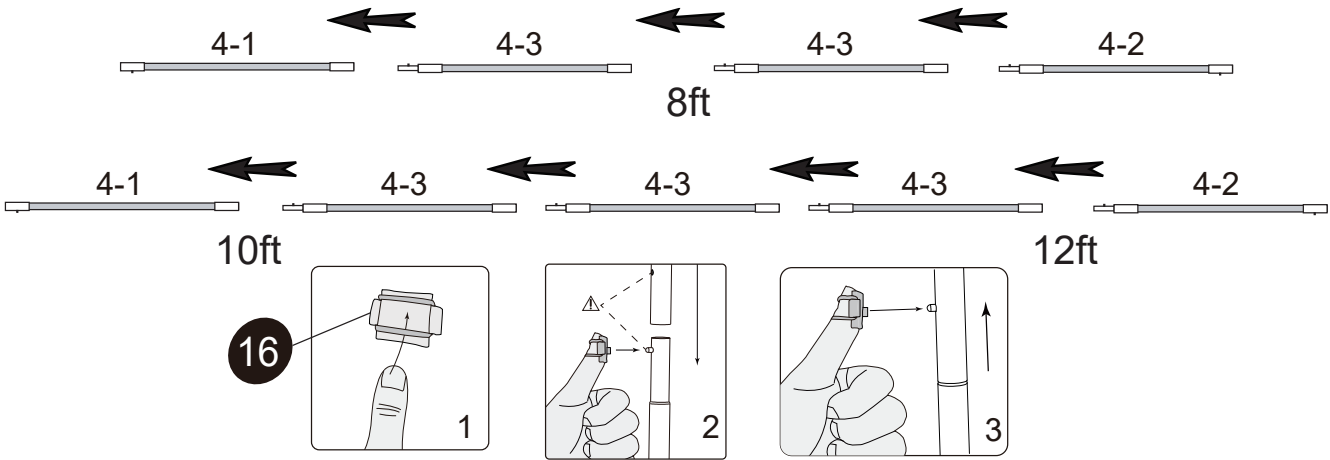

8ft	2X
10ft	4X
12ft	4X

8ft	76.85.19.06
10ft/12ft	76.85.19.05

M6XR25

8ft/10ft/12ft	4X
---------------	----

M6X30mm

8ft/10ft/12ft	4X
---------------	----

M6XR30

8ft/10ft/12ft	4X
---------------	----

8ft/10ft/12ft	1X
---------------	----

M8X32mm

8ft/10ft/12ft	2X
---------------	----

8ft/10ft/12ft	76.85.19.04
---------------	-------------

* BOX REFERENCE: XX.XX.X
PRODUCTION ID: XXX XXX

Pool Dome

EXIT Pool Dome_ECO_ø244/ø300/ø350

1

2

3

4

5

- 8ft:1pc 10ft:1pc 12ft:1pc 4-1
- 8ft:1pc 10ft:1pc 12ft:1pc 4-2 5x 4
- 8ft:2pc 10ft:3pc 12ft:3pc 4-3

6

7

12ft

8ft/10ft

8

8ft/10ft

12ft

2x **14**

9

8ft	2x 9
10ft/12ft	4x 9