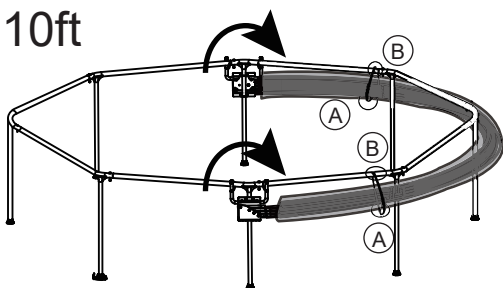

10

8ft	2x	7	8
10ft/12ft	4x	7	8

10ft

12ft

Pool Dome

EXIT Pool Dome_ECO_ø244/ø300/ø360

12

2x **7**

7

2x **7**

13

8ft	1x	7
10ft/12ft	2x	7

www.exittoys.com

Contact Information:

Dutch Toys Group B.V.
Edisonstraat 83
7006 RB Doetinchem, The Netherlands

info@exittoys.com
www.exittoys.com