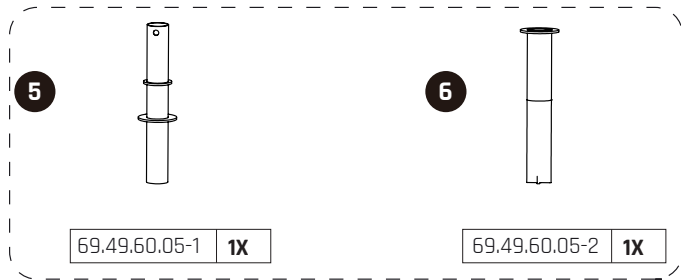

## EXIT Backstop Net 600

69.49.60.01 **4X**

69.49.60.02 **4X**

69.49.60.03 **4X**

69.49.60.04 **4X**

69.49.60.05-1 **1X**

69.49.60.05-2 **1X**

69.49.60.05

66.49.60.00 **2X**

69.49.60.09 **86X**

69.49.60.10 **6X**

69.49.60.11 **3X**

69.49.60.20 **2X**

M8x45 **1X**

M8 **1X**

M8 **1X**